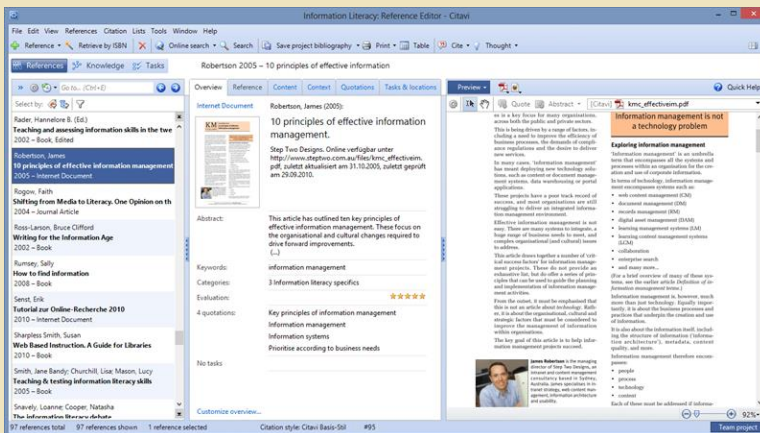

Auskunft Beratung

Informationstheken, Beratung, Sprechstunden, Schulungen, e-Point, SchreibCamp

Lernen und Arbeiten

Einzel- und Gruppenarbeitsplätze, PCs, WLAN, Drucker, Scanner, Kopierer, Hefter/Locher, ...

Ausleihbare Schließfächer

Software: z.B.: Literaturverwaltung Citavi

Bibliothekskonto

- **Registrierung Online**
 - **Festlegung einer PIN für die Ausleihe**
- **Login per Unikennung**

Der Studierendenausweis ist Bibliotheksausweis

- **Bezahlungsfunktion (Drucken, Kopieren)**

Zugang zu Chemiebüchern:

- **Lehrbücher sind frei aufgestellt**
- **Andere Bücher: bestellen über den Bibliothekskatalog Primo**
- **Abholen in der FB GW/GSW im Erdgeschoss neben der Theke**