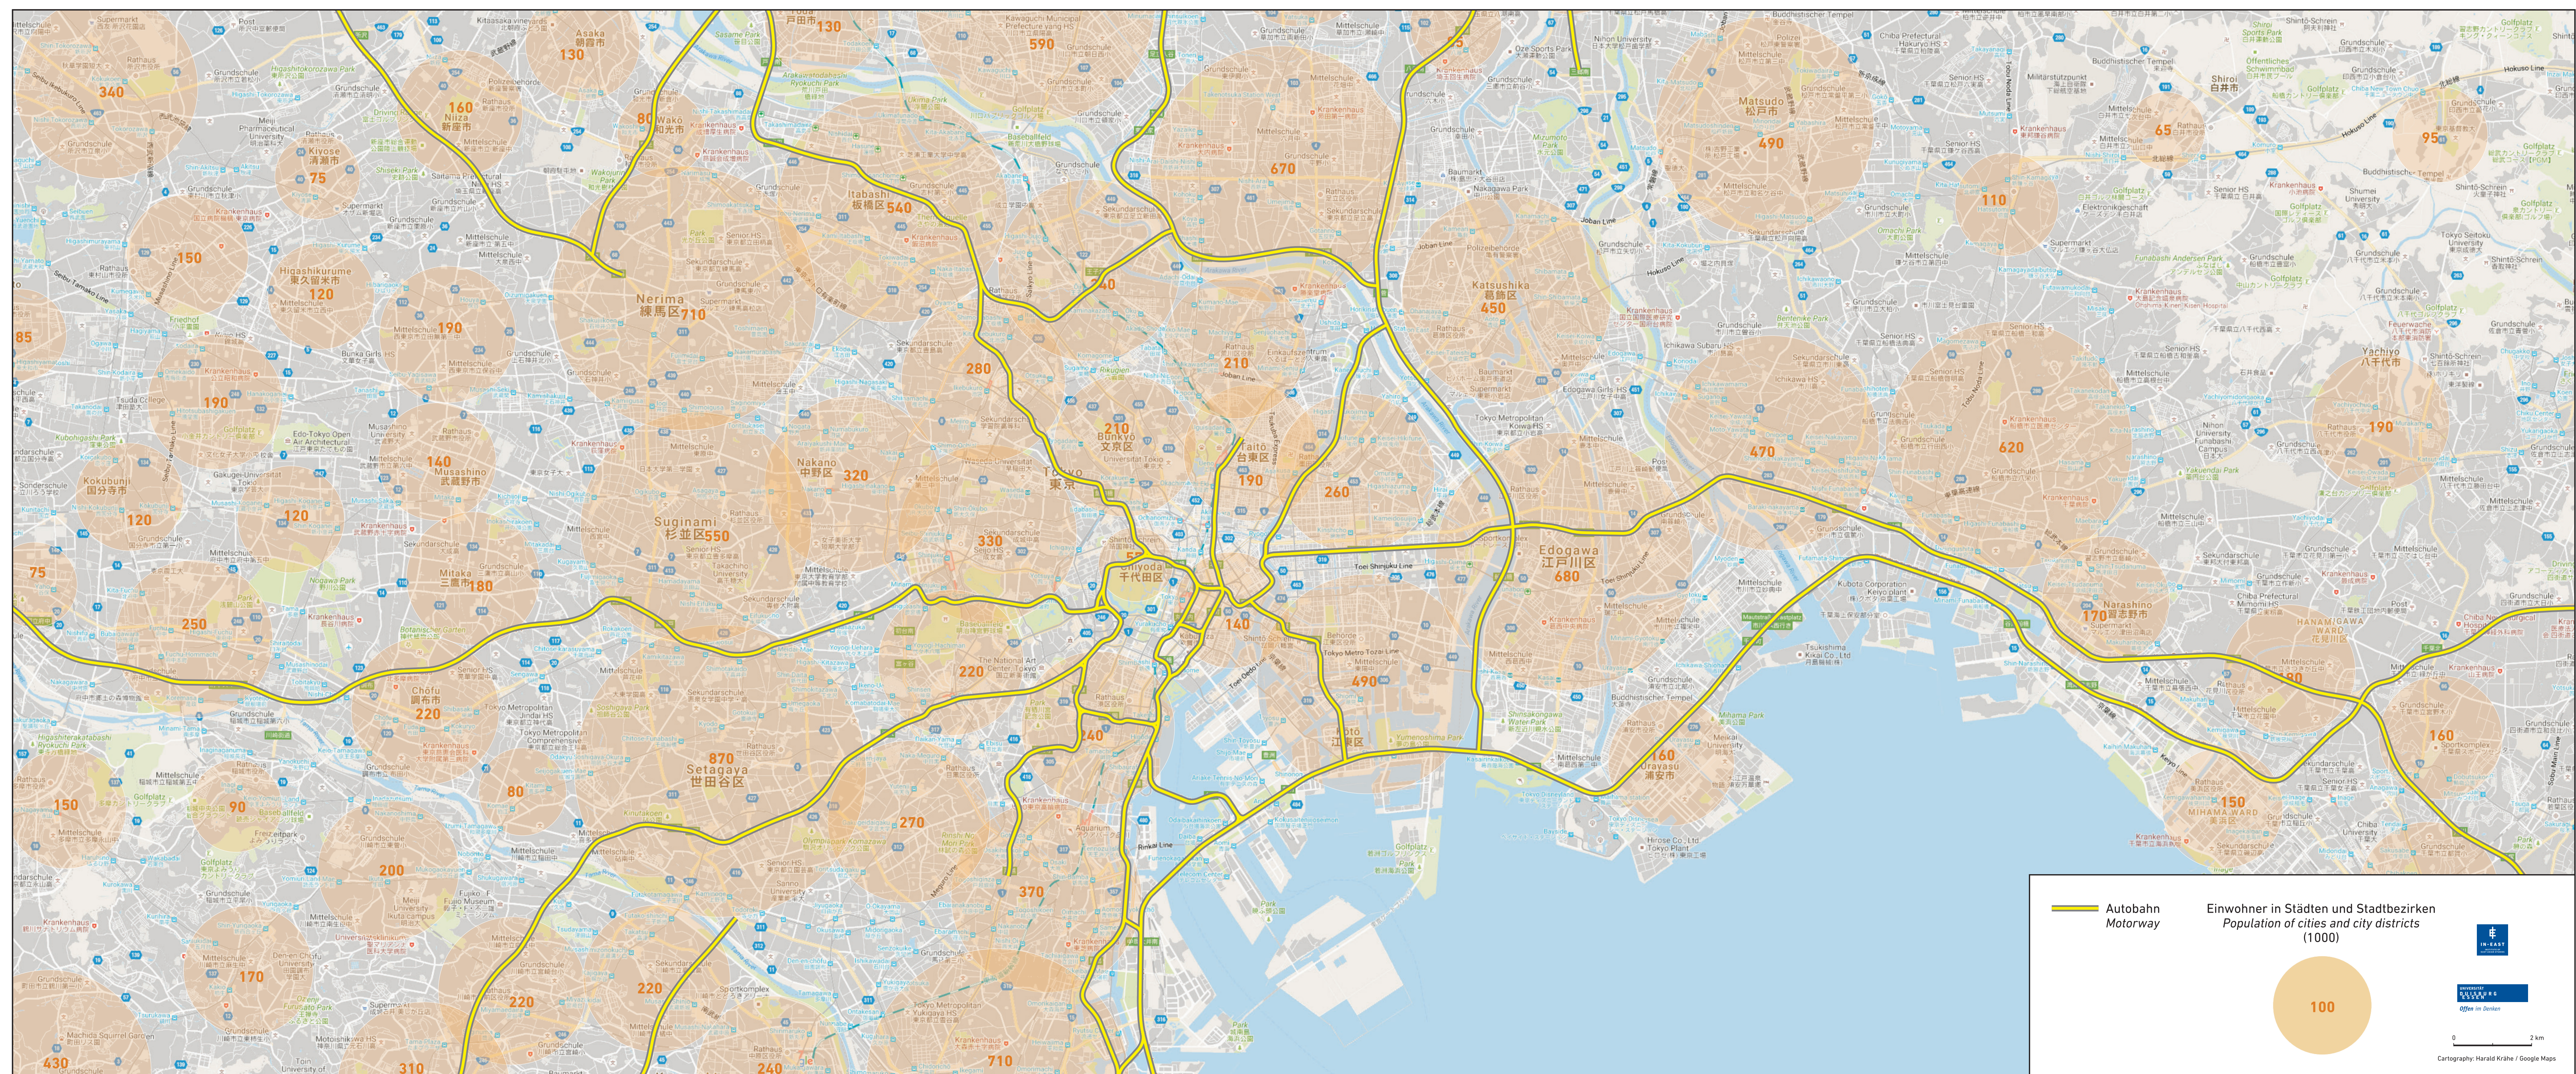

# RUHRGEBIET SCHIENEN- VERKEHR

# TOKYO METROPOLITAN AREA RAILWAY SYSTEM

**RUHRGEBIET  
AUTOBAHNEN**

**TOKYO  
METROPOLITAN  
AREA  
MOTORWAY  
SYSTEM**