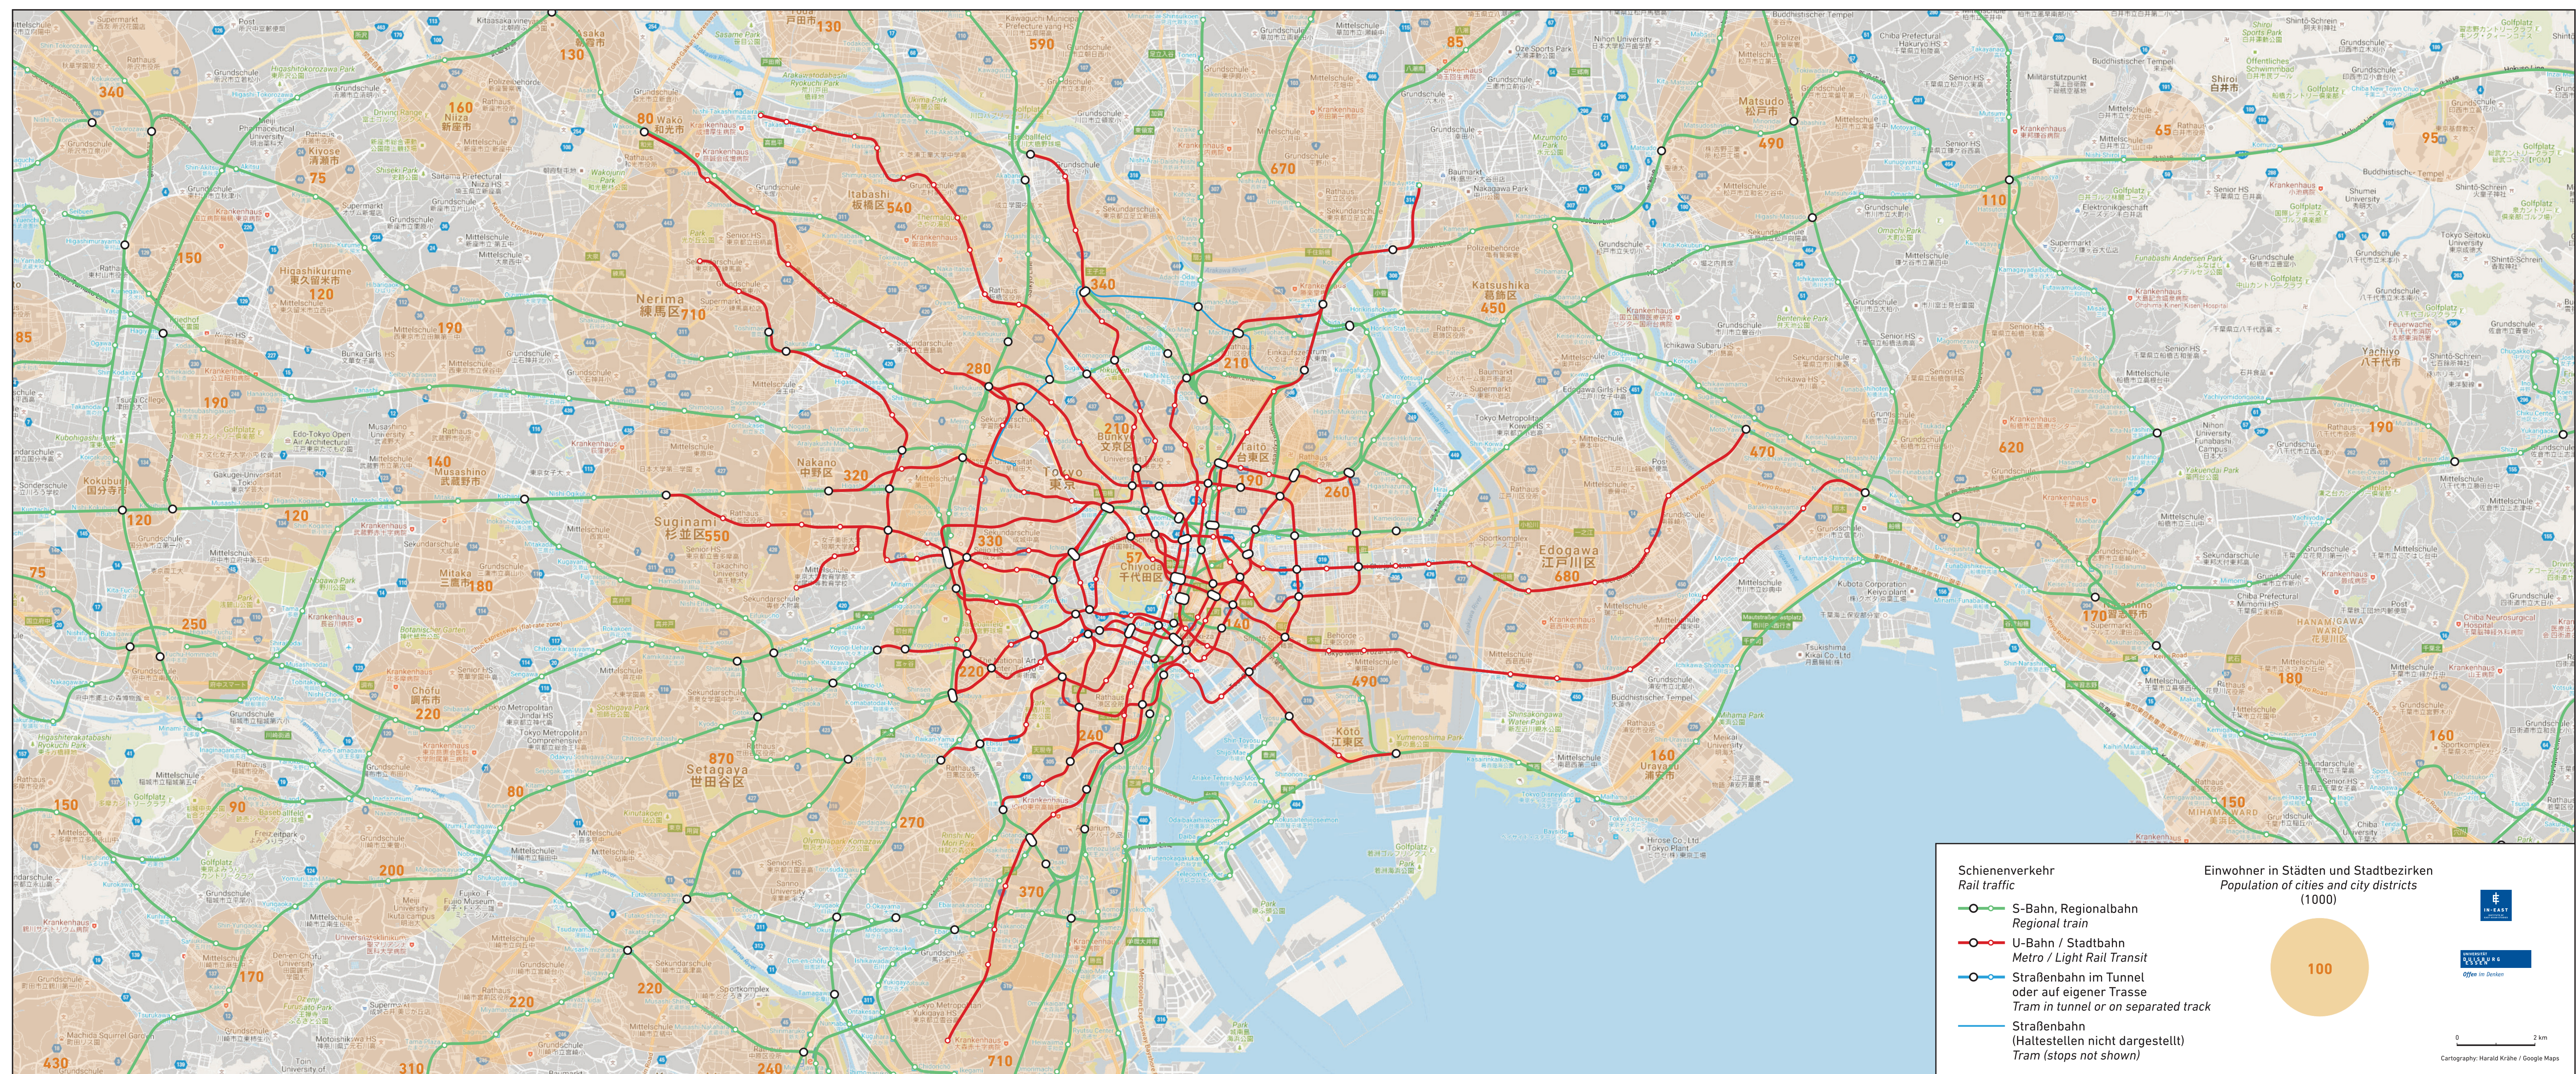

# RUHRGEBIET SCHIENEN- VERKEHR

# TOKYO METROPOLITAN AREA RAILWAY SYSTEM

**RUHRGEBIET  
AUTOBAHNEN**

**TOKYO  
METROPOLITAN  
AREA  
MOTORWAY  
SYSTEM**