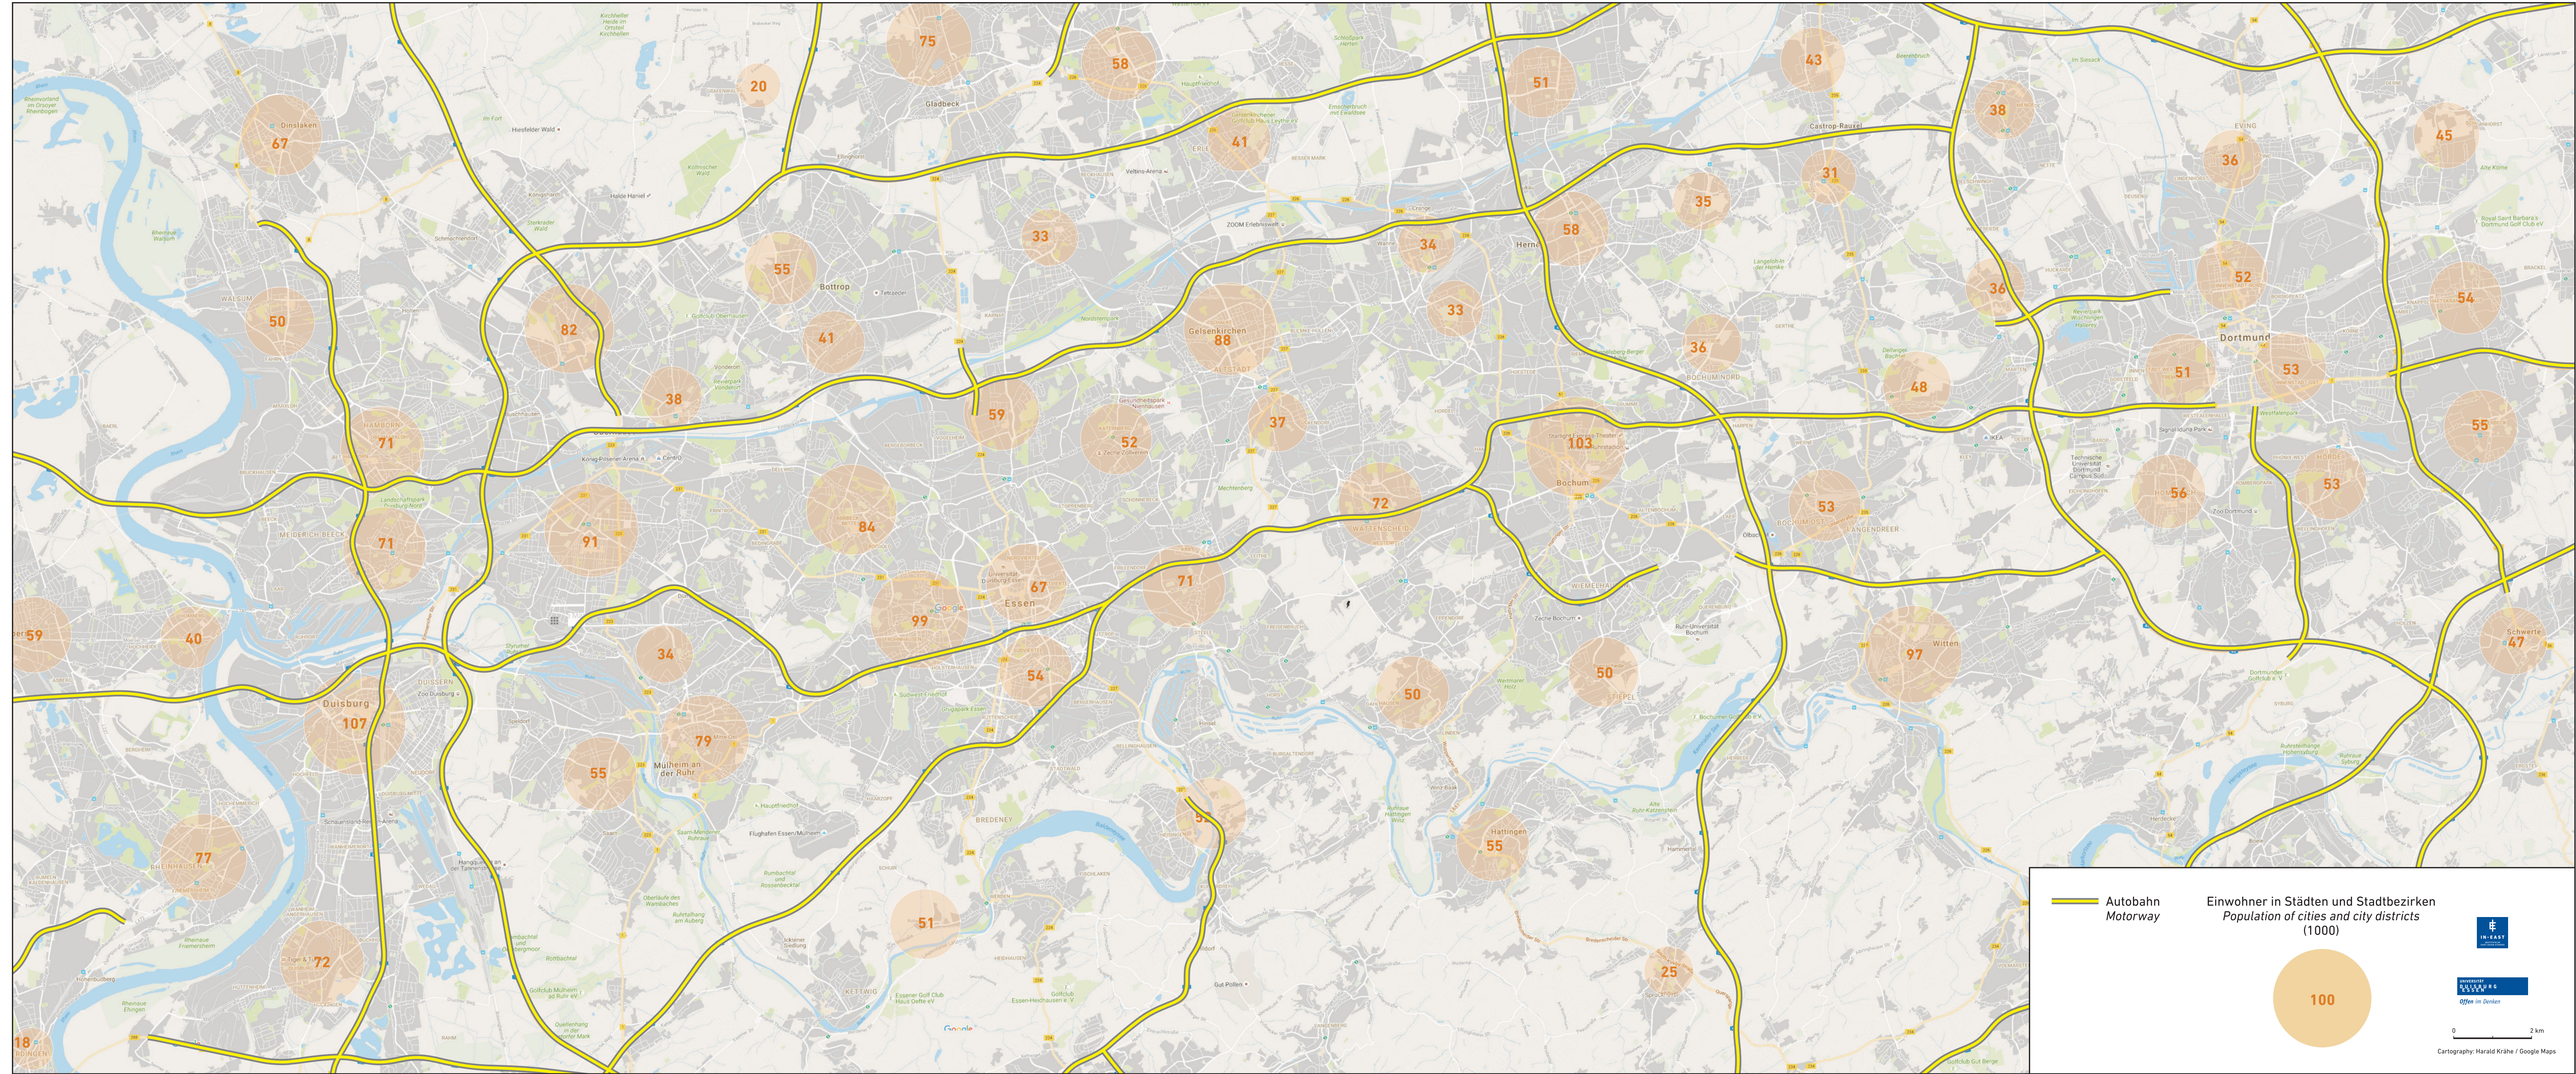

# RUHRGEBIET SCHIENEN- VERKEHR

# TOKYO METROPOLITAN AREA RAILWAY SYSTEM

**RUHRGEBIET  
AUTOBAHNEN**

**TOKYO  
METROPOLITAN  
AREA  
MOTORWAY  
SYSTEM**