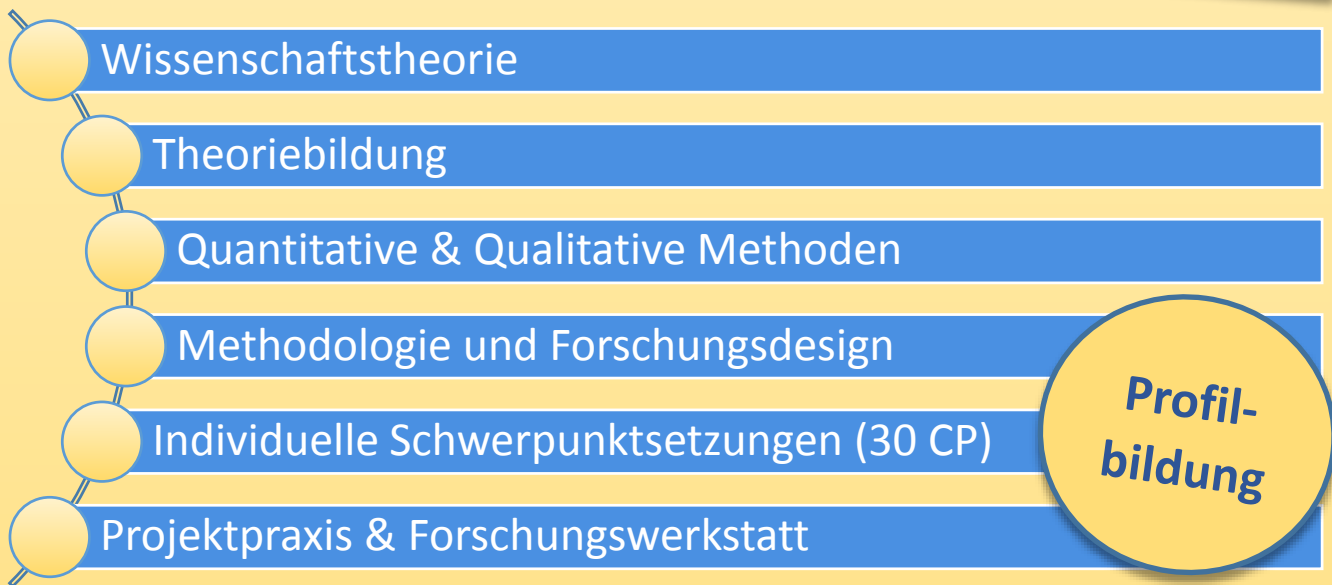

# Master of Arts Soziologie (SOZ)

forschungsorientiertes und zugleich allgemeinsoziologisches MA-Programm ...  
Methodenkompetenz ... individuelle Schwerpunktsetzungen ...

## ► Studiendauer

Vier Semester Regelstudienzeit

## ► Studienbeginn

Ab Wintersemester 2021/22; jeweils zum Winter- und Sommersemester

[https://www.uni-due.de/soziologie/ma\\_soiz\\_zwei](https://www.uni-due.de/soziologie/ma_soiz_zwei)